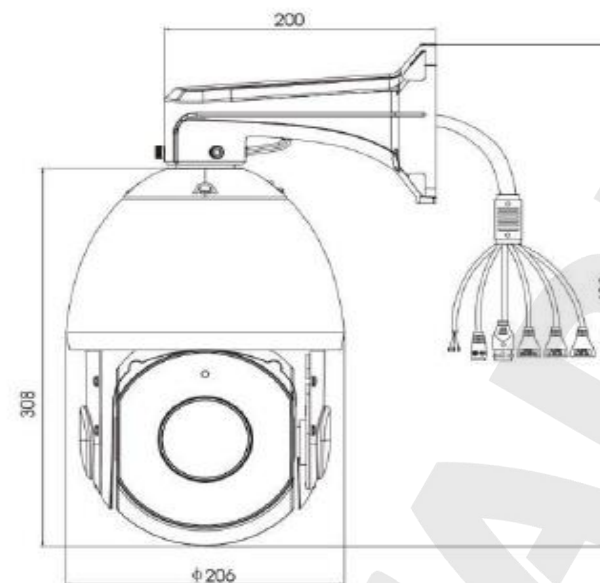

5. Установка.

ВНИМАНИЕ! В случае установки видеокамеры на токопроводящую поверхность, во избежание попадания постороннего напряжения на корпус видеокамеры, эта поверхность должна быть заземлена!

6. Габаритный чертёж

7. Сертификация

Сертификат соответствия ЕАЭС N RU Д-РУ.РА01.В.77041/21
Срок действия с 18.10.2021 по 17.10.2026 г.

8. Утилизация

Изделие утилизировать как бытовую технику согласно правилам установленными органами самоуправления региона утилизации.

9. Гарантийные обязательства

Гарантийные обязательства представлены на сайте по ссылке:
<http://www.beward.ru/contact/service/>